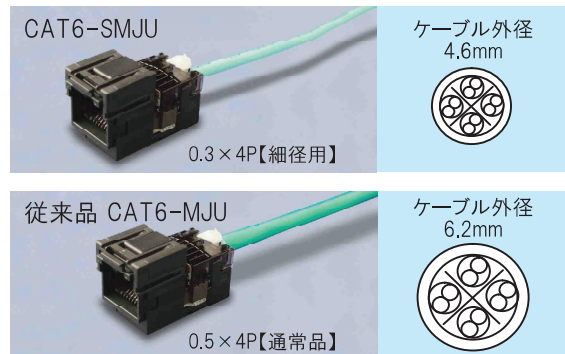

■CAT6 細径LANケーブル対応用RJ45モジュラージャック

本モジュールユニットは、CAT6細径LANケーブルに対応した防塵用シャッター付LANケーブル結線用ジャックです。従来同様、「カテゴリー6」対応の 情報用コンセント・アウトレット・パッチパネルに展開できる製品です。

ケーブルが集中するデータセンタや機器室などで省スペース化に有効です。また、曲げ半径も小さくすることが可能となるため、細かい曲げが要求されるホームネットワークなどでも効果的です。

本モジュールユニットの端子は圧接タイプなので接続の際、線材の被覆をむく必要がなく、専用工具は不要でペンチ等でかきめるだけで接続はO. Kです。

【製品展開例】

壁埋込みコンセント

パッチパネル

アウトレット

【結線方法】

製品に関するお問い合わせはこちらまで。

三和電気工業株式会社