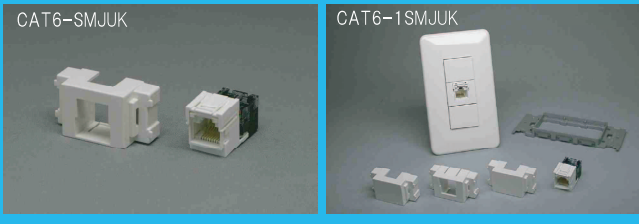

■CAT6 細径LANケーブル対応用RJ45モジュラージャック

本モジュールユニットは、CAT6細径LANケーブルに対応した防塵用シャッター付LANケーブル結線用ジャックです。従来同様、「カテゴリー6」対応の 情報用コンセント・アウトレット・パッチパネルに展開できる製品です。

ケーブルが集中するデータセンタや機器室などで省スペース化に有効です。また、曲げ半径も小さくすることが可能となるため、細かい曲げが要求されるホームネットワークなどでも効果的です。

本モジュールユニットの端子は圧接タイプなので接続の際、線材の被覆をむく必要がなく、専用工具は不要でペンチ等でかきめるだけで接続はO. Kです。

【製品展開例】

壁埋込みコンセント

パッチパネル

アウトレット

【結線方法】

製品に関するお問い合わせはこちらまで。

三和電気工業株式会社