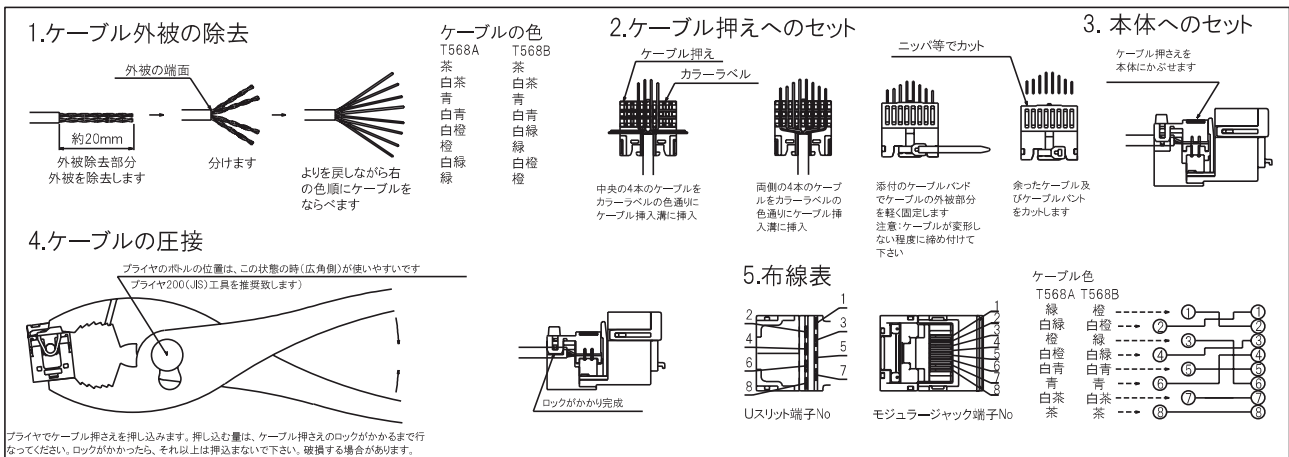

■CAT6 細径LANケーブル対応用RJ45モジュラージャック

本モジュールユニットは、CAT6細径LANケーブルに対応した防塵用シャッター付LANケーブル結線用ジャックです。従来同様、「カテゴリー6」対応の 情報用コンセント・アウトレット・パッチパネルに展開できる製品です。

ケーブルが集中するデータセンタや機器室などで省スペース化に有効です。また、曲げ半径も小さくすることが可能となるため、細かい曲げが要求されるホームネットワークなどでも効果的です。

本モジュールユニットの端子は圧接タイプなので接続の際、線材の被覆をむく必要がなく、専用工具は不要でペンチ等でかきめるだけで接続はO. Kです。

【製品展開例】

壁埋込みコンセント

パッチパネル

アウトレット

【結線方法】

製品に関するお問い合わせはこちらまで。

三和電気工業株式会社