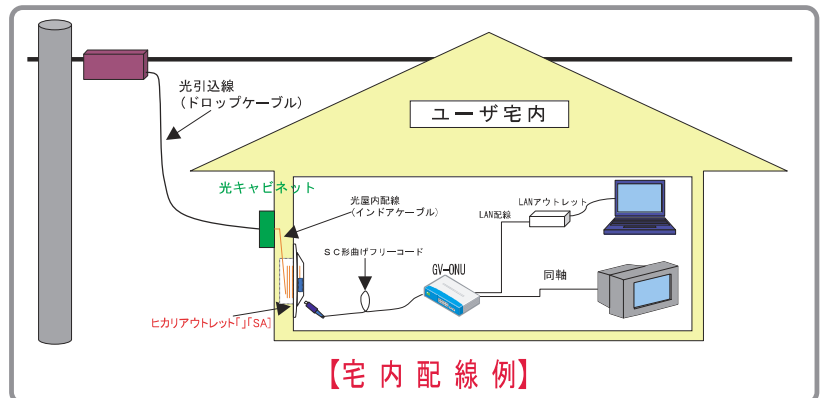

製品に関するお問い合わせはこちらまで。

三和電気工業株式会社

営業本部 〒102-8140 東京都千代田区富士見 1-6-1

TEL:03-5213-3030 FAX:03-5213-3041 URL:http://www.snwd.co.jp