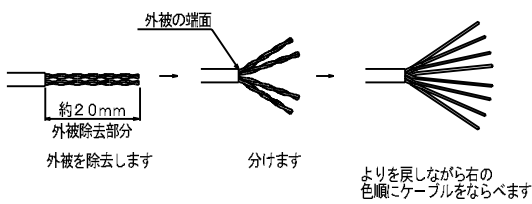

これまでのCAT5eケーブル径5.3mmと比べ外径3.7mmの細径LANケーブル対応用ですので、ケーブルが集中するデータセンタや機器室などで省スペース化に有効です。また、曲げ半径も小さくすることが可能となるため、細かい曲げが要求されるホームネットワークなどでも効果的です。

ISO/IEC DIS11801、JIS X 5150、ANSI/TIA/EIA-568A・IEEE802.3規格を十分満足しDE-embedding（デ・エンベディング）測定法によりコネクタ単体保証をしております。リンク規格であるTIA/EIA 568A-5に基づきNEXT、パワーサムNEXT、減衰、最小反射減衰量、ACR、パワーサムACR、遠端漏話、Skew（遅延時間差）等のベーシック・リンク及びチャネル特性についてはリンク試験を行い十分なマージンを確保しております。

本モジュールユニットの端子は圧接タイプなので接続の際、線材の被覆をむく必要がなく、専用工具は不要でペンチ等がかしめるだけで接続はO.K.です。

【製品展開例】

壁埋込みコンセント

パッチパネル

アウトレット

■CAT5e細径LANケーブル対応用RJ45モジュラープラグ

NEW

本製品は、CAT5e細径LANケーブルに対応したRJ45のモジュラープラグです。

細径LANケーブル単線 & より線両方に対応し、安定した性能・作業性を考慮した2ピース構造です。

また、従来の結線工具で対応できます。

成端後は従来同様、「エンハンスド・カテゴリ5」対応用通信用のRJ45として使用できます。

製品に関するお問い合わせはこちらまで。

三和電気工業株式会社

営業本部 〒102-8140 東京都千代田区富士見 1-6-1

TEL:03-5213-3030 FAX:03-5213-3041 URL:http://www.snwd.co.jp

取扱説明書

結線方法 (E-CAT5-SMJU)

※本品は、CAT5e 細径 LAN ケーブル (0.3x4P) に適用です。従来の LAN ケーブル (Φ0.5) には使用出来ません。

1. ケーブル外被の除去

ケーブルの色	
T568A	T568B
茶	茶
白茶	白茶
青	青
白青	白青
白橙	白橙
橙	緑
白緑	白橙
緑	橙

2. ケーブル押えへのセット

3. 本体へのセット

4. ケーブルの圧接