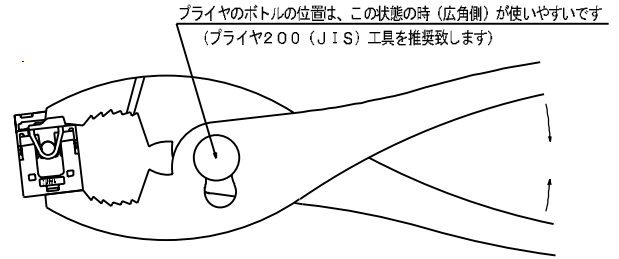

取扱説明書

結線方法 (E-CAT5-SMJU)

※本品は、CAT5e 細径 LAN ケーブル (0.3x4P) に適用です。従来の LAN ケーブル (Φ0.5) には使用出来ません。

1. ケーブル外被の除去

ケーブルの色	
T568A	T568B
茶	茶
白茶	白茶
青	青
白青	白青
白橙	白橙
橙	緑
白緑	白橙
緑	橙

2. ケーブル押えへのセット

3. 本体へのセット

4. ケーブルの圧接

プライヤでケーブル押えを押し込みます。押し込む量は、ケーブル押えのロックがかかるまで行ってください。ロックがかったら、それ以上は押さないで下さい。破損する場合があります。

5. 布線表

ケーブル色		Uスリット端子No	モジュラージャック端子No
T568A	T568B		
緑	橙	①	①
白緑	白橙	②	②
橙	緑	③	③
白橙	白緑	④	④
白青	白青	⑤	⑤
青	青	⑥	⑥
白茶	白茶	⑦	⑦
茶	茶	⑧	⑧