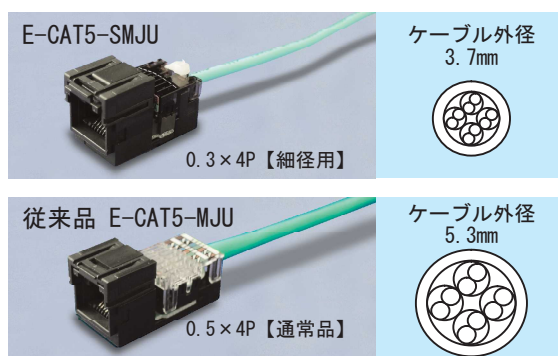

■CAT5e細径LANケーブル対応用RJ45モジュラージャック

本モジュールユニットは、CAT5e細径LANケーブルに対応した防塵用シャッター付LANケーブル結線用ジャックです。従来同様、「エンハンスド・カテゴリ5」対応用通信用 情報用コンセント・アウトレット・パッチパネルに展開できる製品です。

本モジュールユニットはCAT5e細径LANケーブルを成端した場合ギガビットイーサネットを全長60mまでサポートします。

これまでのCAT5eケーブル径5.3mmと比べ外径3.7mmの細径LANケーブル対応用ですので、ケーブルが集中するデータセンタや機器室などで省スペース化に有効です。また、曲げ半径も小さくすることが可能となるため、細かい曲げが要求されるホームネットワークなどでも効果的です。

ISO/IEC DIS11801、JIS X 5150、ANSI/TIA/EIA-568A・IEEE802.3規格を十分満足しDE-embedding（デ・エンベディング）測定法によりコネクタ単体保証をしております。リンク規格であるTIA/EIA 568A-5に基づきNEXT、パワーサムNEXT、減衰、最小反射減衰量、ACR、パワーサムACR、遠端漏話、Skew（遅延時間差）等のベーシック・リンク及びチャネル特性についてはリンク試験を行い十分なマージンを確保しております。

本モジュールユニットの端子は圧接タイプなので接続の際、線材の被覆をむく必要がなく、専用工具は不要でペンチ等がかしめるだけで接続はO.K.です。

【製品展開例】

壁埋込みコンセント

パッチパネル

アウトレット

■CAT5e細径LANケーブル対応用RJ45モジュラープラグ

NEW

本製品は、CAT5e細径LANケーブルに対応したRJ45のモジュラープラグです。

結線方法 (RJ45MP-TC-88P-SNW)

20mm~25mm 外被を除去します。また、必要な場合はブーツを挿入します

外被を剥いたケーブルをロードバーに差し込みます。

ロードバーのクシに抛りを戻した線をはめます。(写真は568B結線)

ロードバーの先端から出たケーブルを切断します。

③ ケーブルの色

T568A	T568B
白緑	白橙
緑	橙
白橙	白緑
青	青
白青	白青
橙	緑
白茶	白茶
茶	茶