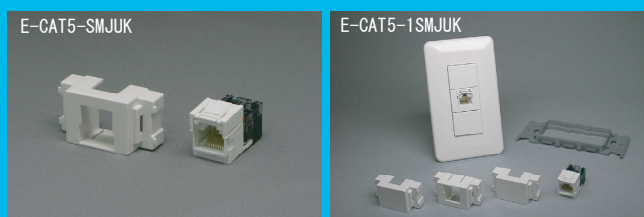

■CAT5e細径LANケーブル対応用RJ45モジュラージャック

本モジュールユニットは、CAT5e細径LANケーブルに対応した防塵用シャッター付LANケーブル結線用ジャックです。従来同様、「エンハンスド・カテゴリ5」対応用通信用 情報用コンセント・アウトレット・パッチパネルに展開できる製品です。

本モジュールユニットはCAT5e細径LANケーブルを成端した場合ギガビットイーサネットを全長60mまでサポートします。

これまでのCAT5eケーブル径5.3mmと比べ外径3.7mmの細径LANケーブル対応用ですので、ケーブルが集中するデータセンタや機器室などで省スペース化に有効です。また、曲げ半径も小さくすることが可能となるため、細かい曲げが要求されるホームネットワークなどでも効果的です。

ISO/IEC DIS11801、JIS X 5150、ANSI/TIA/EIA-568A・IEEE802.3規格を十分満足しDE-embedding（デ・エンベディング）測定法によりコネクタ単体保証をしております。リンク規格であるTIA/EIA 568A-5に基づきNEXT、パワーサムNEXT、減衰、最小反射減衰量、ACR、パワーサムACR、遠端漏話、Skew（遅延時間差）等のベーシック・リンク及びチャネル特性についてはリンク試験を行い十分なマージンを確保しております。

本モジュールユニットの端子は圧接タイプなので接続の際、線材の被覆をむく必要がなく、専用工具は不要でペンチ等がかしめるだけで接続はO.K.です。

【製品展開例】

壁埋込みコンセント

パッチパネル

アウトレット

■CAT5e細径LANケーブル対応用RJ45モジュラープラグ

NEW

本製品は、CAT5e細径LANケーブルに対応したRJ45のモジュラープラグです。