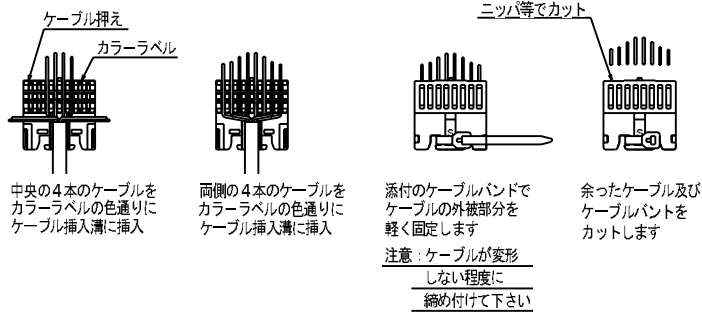

取扱説明書

結線方法 (E-CAT5-SMJU)

※本品は、CAT5e 細径 LAN ケーブル (0.3x4P) に適用です。従来の LAN ケーブル (Φ0.5) には使用出来ません。

1. ケーブル外被の除去

ケーブルの色	
T568A	T568B
茶	茶
白茶	白茶
青	青
白青	白青
白橙	白橙
橙	緑
白緑	白橙
緑	橙

2. ケーブル押えへのセット

3. 本体へのセット

4. ケーブルの圧接

プライヤでケーブル押えを押し込みます。押し込む量は、ケーブル押えのロックがかかるまで行ってください。ロックがかったら、それ以上は押さないで下さい。破損する場合があります。

5. 布線表

ケーブル色		Uスリット端子No	モジュラージャック端子No
T568A	T568B		
緑	橙	①	①
白緑	白橙	②	②
橙	緑	③	③
白橙	白緑	④	④
白青	白青	⑤	⑤
青	青	⑥	⑥
白茶	白茶	⑦	⑦
茶	茶	⑧	⑧