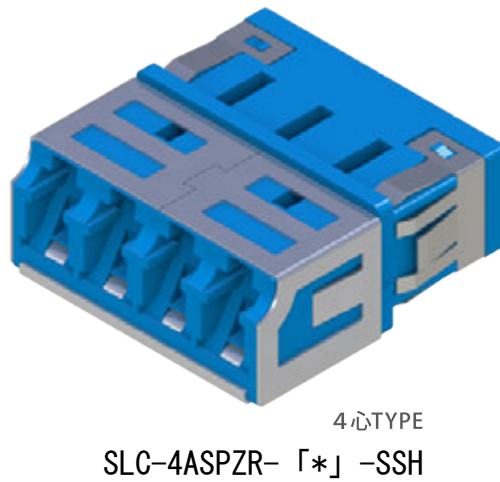

SANWA

LC Swing Shutter Adapter

高密度光配線を支えるコネクシオンテクノロジー
Engineering Excellence
Connecting You and Beyond.

LC スイングシャッターアダプタ

業界初!

LC スイングシャッターアダプタ

安全性、作業性、経済性、防塵・遮光の全てを網羅
最強の「LCスイングシャッターアダプタ」が誕生!

2心TYPE

SLC-2ASPZR-「*」-SSH2

4心TYPE

SLC-4ASPZR-「*」-SSH

LC Swing Shutter Adapter

製品説明

全 閉 ← → 全 開

① 完全防塵・遮光

シャッターがアダプタ挿入口全体を覆う事で、完全防塵・遮光を実現

LCコネクタ抜き差し時にシャッターが自動開閉し挿入口の全体を覆う事で完全防塵・遮光を実現(業界初)。LCコネクタは従来通り抜き差し可能。

② 作業性・安全性

作業者がこれまで以上に安全に作業する事が可能

作業者が効率良く安全に作業する事が可能。更に従来必要であったダストキャップも不要。

③ ラインナップ

2心タイプ、4心タイプともに新たに色彩を充実させました

用途に応じて2心タイプと4心タイプの2種類をラインナップ。パッチパネル・キャビネット等の製品に付加価値をご提供致します。