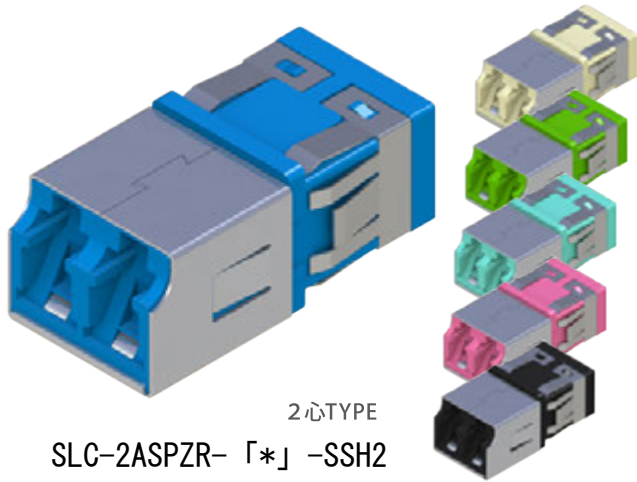

SANWA

LC Swing Shutter Adapter

高密度光配線を支えるコネクシオンテクノロジー
Engineering Excellence
Connecting You and Beyond.

LC スイングシャッターアダプタ

業界初!

LC スイングシャッターアダプタ

安全性、作業性、経済性、防塵・遮光の全てを網羅
最強の「LCスイングシャッターアダプタ」が誕生!

2心TYPE

SLC-2ASPZR-「*」-SSH2

4心TYPE

SLC-4ASPZR-「*」-SSH

LC Swing Shutter Adapter

製品説明

全 閉 ← → 全 開

① 完全防塵・遮光

シャッターがアダプタ挿入口全体を覆う事で、完全防塵・遮光を実現

LCコネクタ抜き差し時にシャッターが自動開閉し挿入口の全体を覆う事で完全防塵・遮光を実現(業界初)。LCコネクタは従来通り抜き差し可能。

② 作業性・安全性

作業者がこれまで以上に安全に作業する事が可能

作業者が効率良く安全に作業する事が可能。更に従来必要であったダストキャップも不要。

③ ラインナップ

2心タイプ、4心タイプともに新たに色彩を充実させました

用途に応じて2心タイプと4心タイプの2種類をラインナップ。パッチパネル・キャビネット等の製品に付加価値をご提供致します。