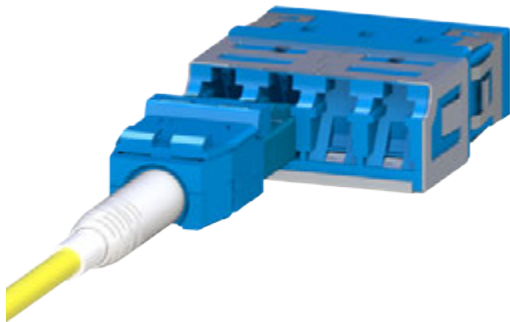

SANWA

LC Swing Shutter Adapter

高密度光配線を支えるコネクシオンテクノロジー
Engineering Excellence
Connecting You and Beyond.

LC スイングシャッターアダプタ

業界初!

LC スイングシャッターアダプタ

安全性、作業性、経済性、防塵・遮光の全てを網羅
最強の「LCスイングシャッターアダプタ」が誕生!

2心TYPE

SLC-2ASPZR-「*」-SSH2

4心TYPE

SLC-4ASPZR-「*」-SSH

LC Swing Shutter Adapter

製品説明

全 閉 ← → 全 開

① 完全防塵・遮光

シャッターがアダプタ挿入口全体を覆う事で、完全防塵・遮光を実現

LCコネクタ抜き差し時にシャッターが自動開閉し挿入口の全体を覆う事で完全防塵・遮光を実現(業界初)。LCコネクタは従来通り抜き差し可能。

② 作業性・安全性

作業者がこれまで以上に安全に作業する事が可能

作業者が効率良く安全に作業する事が可能。更に従来必要であったダストキャップも不要。

③ ラインナップ

2心タイプ、4心タイプともに新たに色彩を充実させました

用途に応じて2心タイプと4心タイプの2種類をラインナップ。パッチパネル・キャビネット等の製品に付加価値をご提供致します。