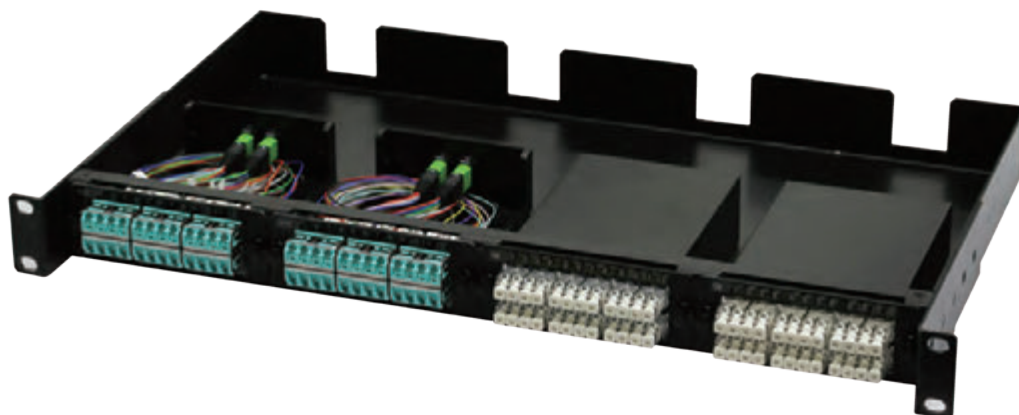

# LC-MPO Patch Panel & Cassette Module

高密度光配線を支えるコネクッションテクノロジー  
Engineering Excellence  
Connecting You and Beyond.

LC-MPO パッチパネル & カセットモジュール

## LC-MPO パッチパネル & カセットモジュール

NEW

- PD盤やラック内光配線の高密度・省スペース化
- 防塵・遮光性シャッターによる工事の安全・効率化
- 可視光を目視で検出でき、工事稼働と工事ミスを削減

SI商品

### ■ LC-MPO カセットモジュール (シャッター内蔵LCアダプタ)